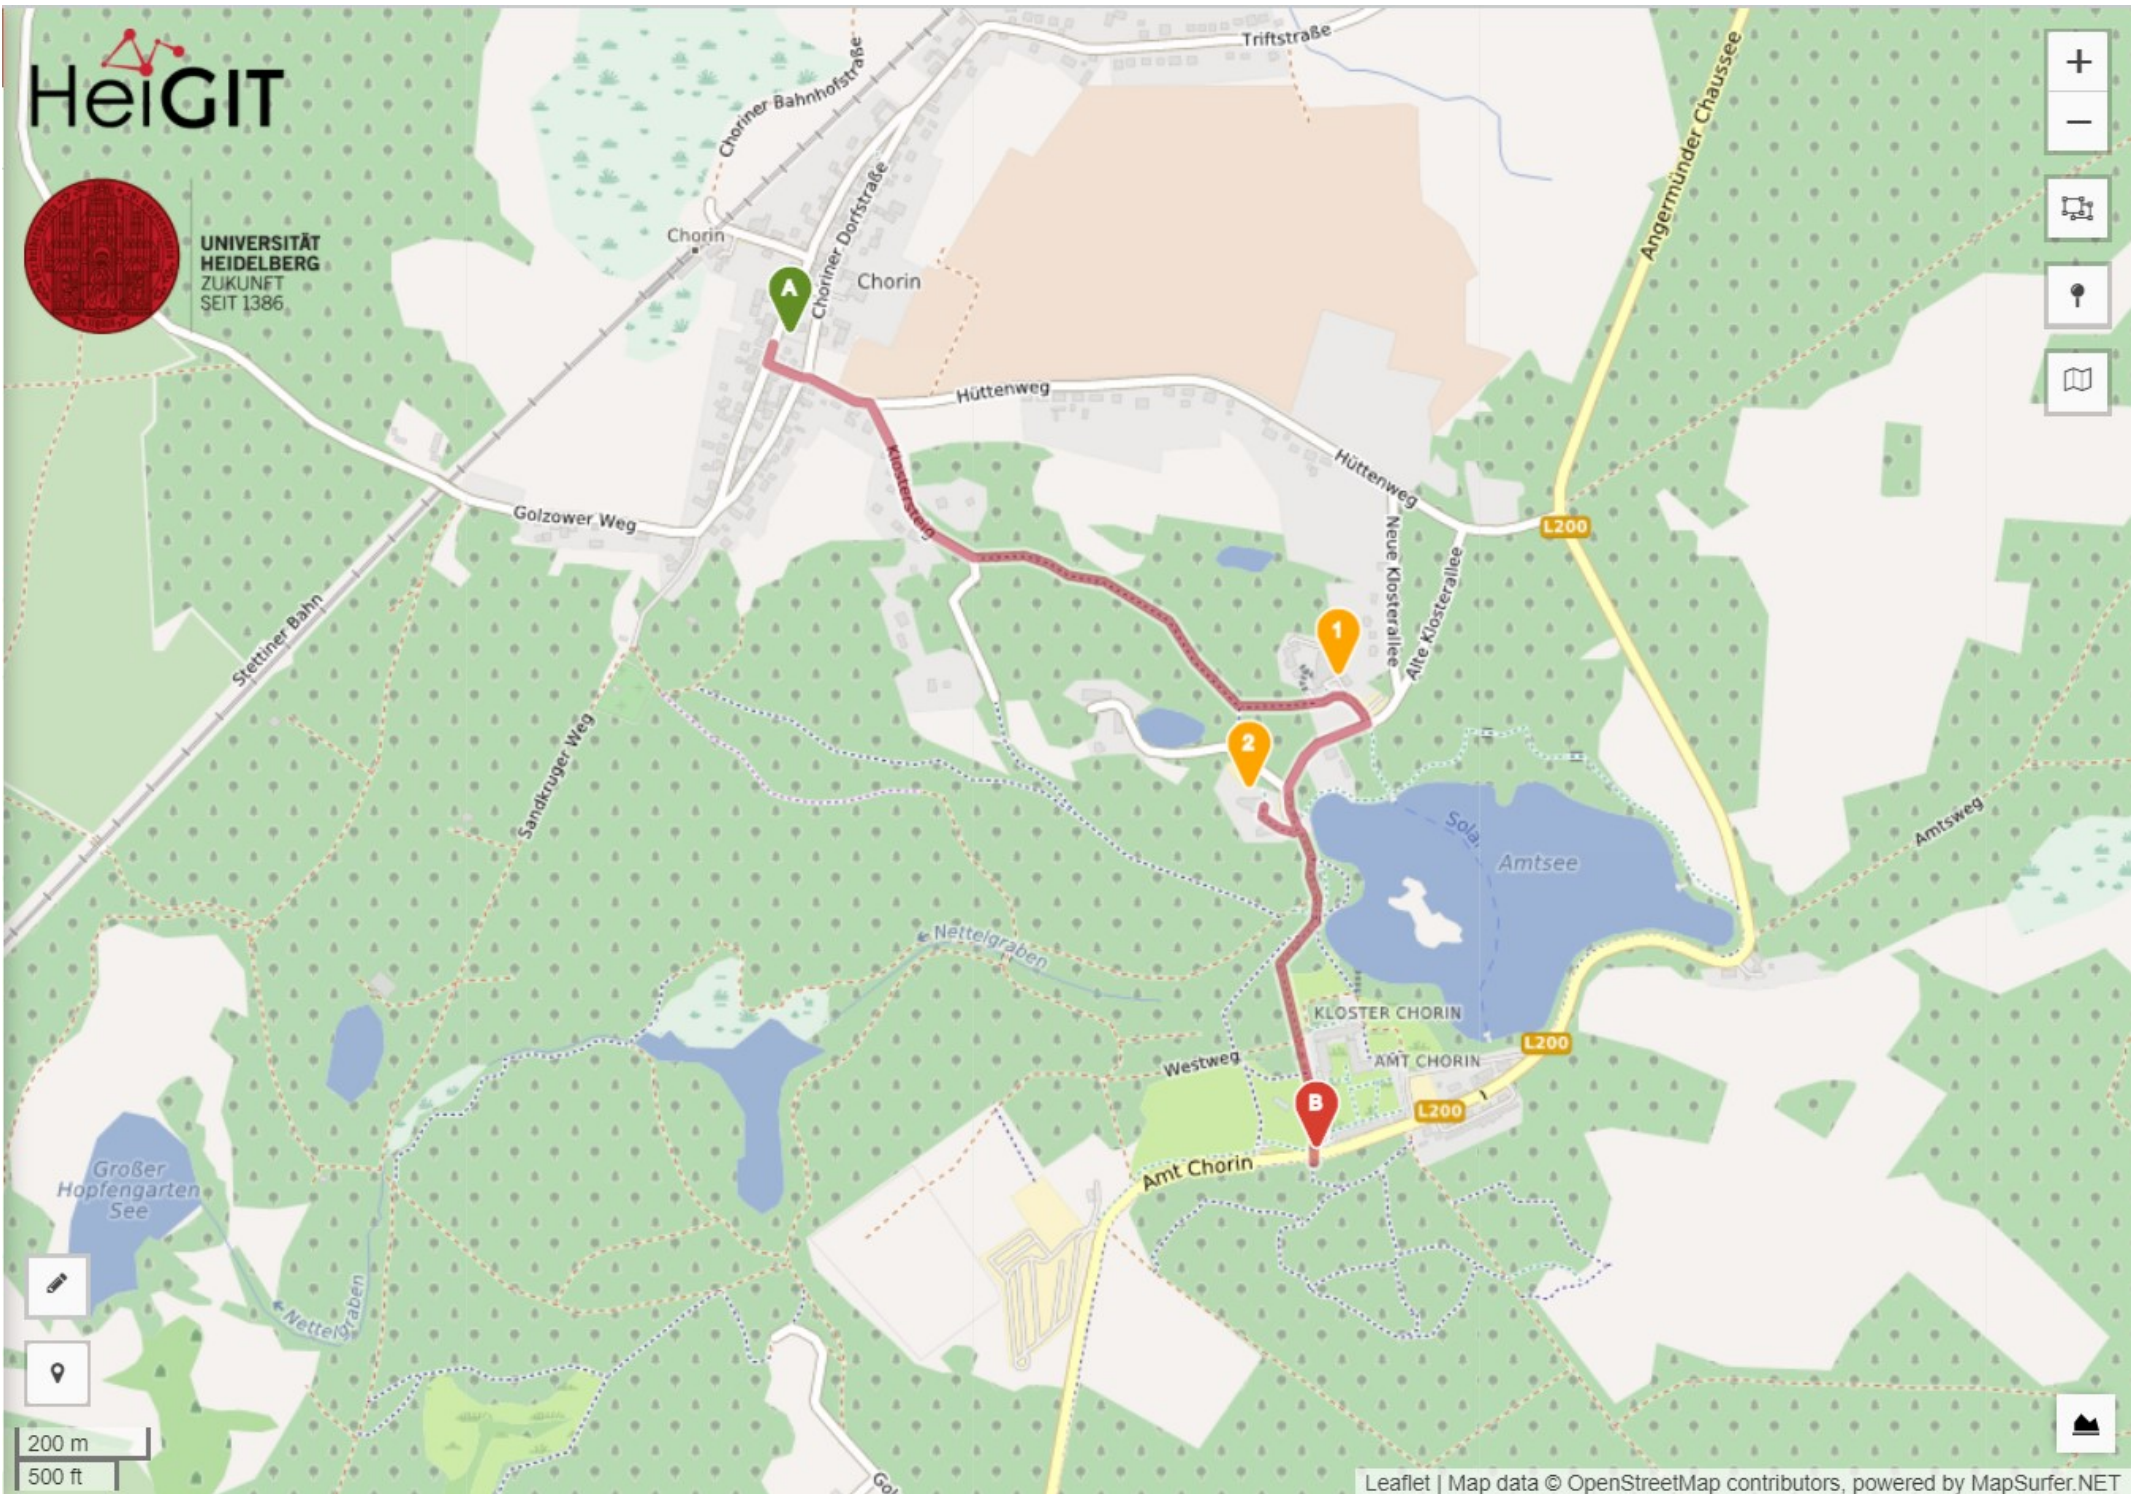

UNIVERSITÄT  
HEIDELBERG  
ZUKUNFT  
SEIT 1386

200 m  
500 ft